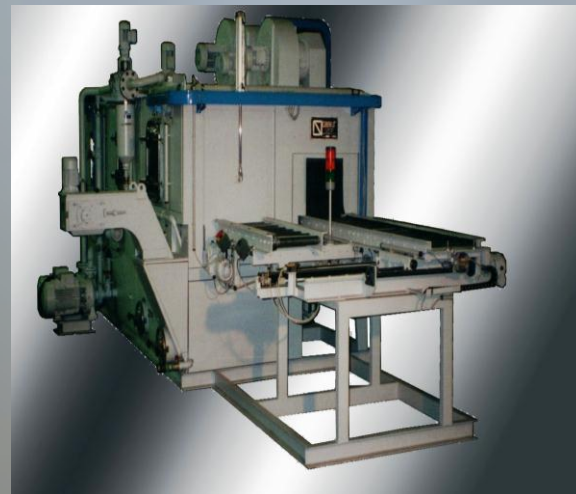

Tunnel with **CIRCULAR CONVEYOR** are particularly recommended for spray treatments of mechanical pieces of small and averages dimensions. The system of transport is composed by a rotating table that, moving around a central pivot, transports pieces holder satellites in the different stage of the treatment.

The movement of such platform can happen in continuous or to footstep: in the latter case the platform can be built to guaranteeing an absolute precision in the positioning of the particular to wash, if a positioned washing is necessary. Additionally is foreseen the possibility of put in rotation pieces holder satellites.